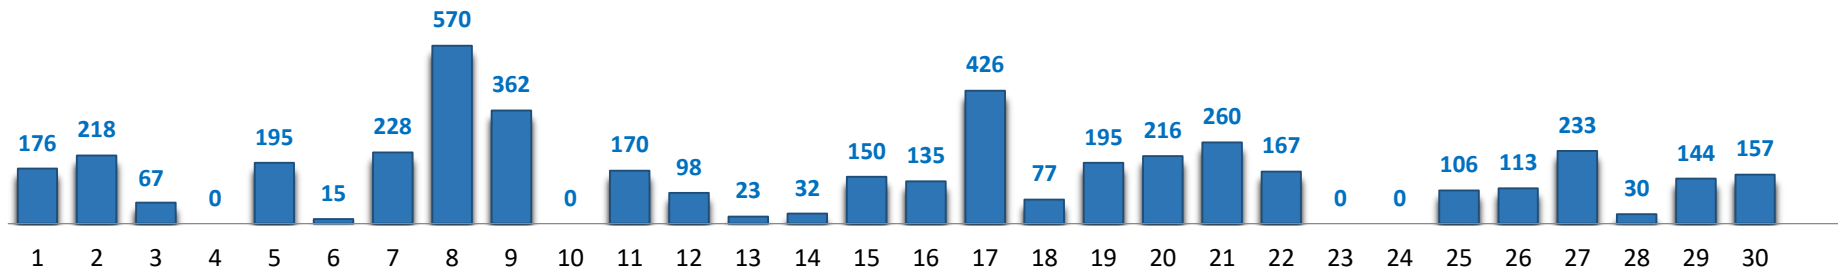

Il grafico illustra la situazione relativa al numero dei migranti sbarcati a decorrere dal 1 gennaio 2024 al 30 giugno 2024* comparati con i dati riferiti allo stesso periodo degli anni 2022 e 2023

*I dati si riferiscono agli eventi di sbarco rilevati entro le ore 8:00 del giorno di riferimento.

Fonte: Dipartimento della Pubblica sicurezza. I dati sono suscettibili di successivo consolidamento.

Migranti sbarcati* - confronto corrispondente periodo anno precedente

*I dati si riferiscono agli eventi di sbarco rilevati entro le ore 8:00 del giorno di riferimento

Fonte: Dipartimento della Pubblica sicurezza. I dati sono suscettibili di successivo consolidamento.

Migranti sbarcati per giorno al 30 giugno 2024* - mese di giugno

*I dati si riferiscono agli eventi di sbarco rilevati entro le ore 8:00 del giorno di riferimento

Fonte: Dipartimento della Pubblica sicurezza. I dati sono suscettibili di successivo consolidamento.

Comparazione migranti sbarcati negli anni 2022/2023/2024

2022:105.131

2023:157.651

2024:25.676*

*I dati si riferiscono agli eventi di sbarco rilevati entro le ore 8:00 del giorno di riferimento.