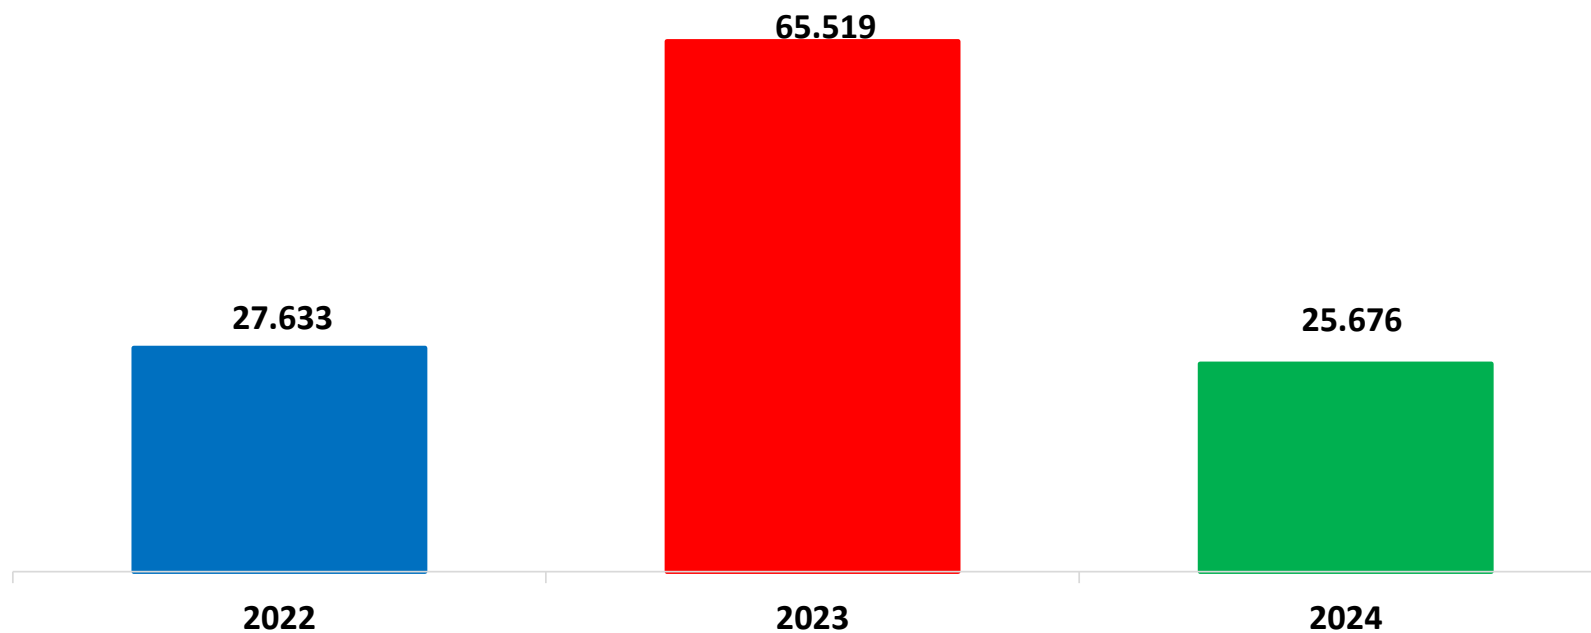

Il grafico illustra la situazione relativa al numero dei migranti sbarcati a decorrere dal 1 gennaio 2024 al 30 giugno 2024* comparati con i dati riferiti allo stesso periodo degli anni 2022 e 2023

*I dati si riferiscono agli eventi di sbarco rilevati entro le ore 8:00 del giorno di riferimento.

Fonte: Dipartimento della Pubblica sicurezza. I dati sono suscettibili di successivo consolidamento.

Migranti sbarcati* - confronto corrispondente periodo anno precedente

*I dati si riferiscono agli eventi di sbarco rilevati entro le ore 8:00 del giorno di riferimento

Fonte: Dipartimento della Pubblica sicurezza. I dati sono suscettibili di successivo consolidamento.

Migranti sbarcati per giorno al 30 giugno 2024* - mese di giugno

*I dati si riferiscono agli eventi di sbarco rilevati entro le ore 8:00 del giorno di riferimento

Fonte: Dipartimento della Pubblica sicurezza. I dati sono suscettibili di successivo consolidamento.

Comparazione migranti sbarcati negli anni 2022/2023/2024

2022:105.131

2023:157.651

2024:25.676*

*I dati si riferiscono agli eventi di sbarco rilevati entro le ore 8:00 del giorno di riferimento.