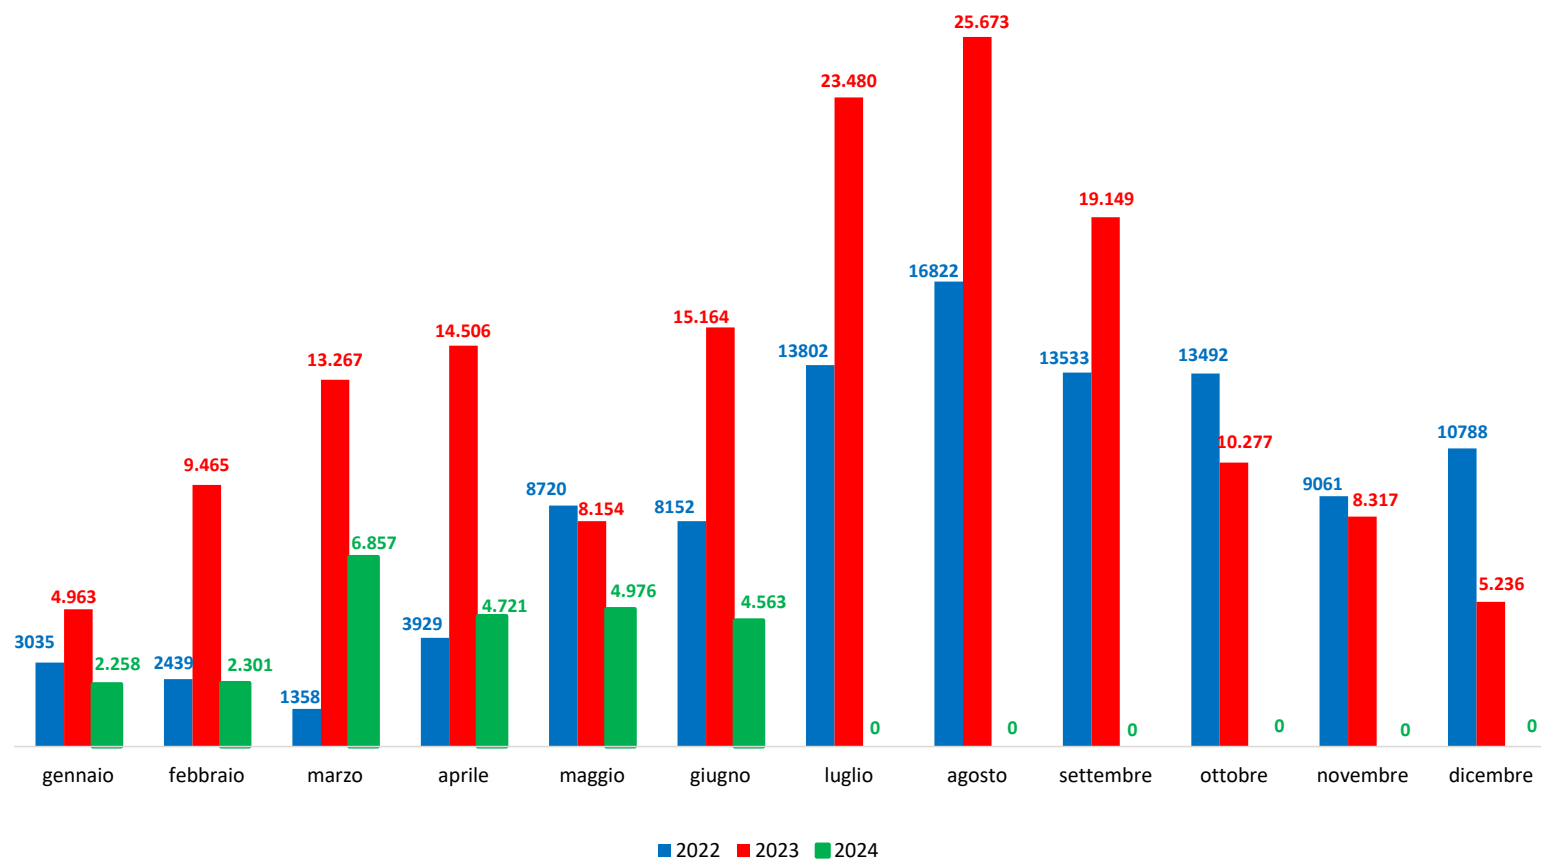

Il grafico illustra la situazione relativa al numero dei migranti sbarcati a decorrere dal 1 gennaio 2024 al 30 giugno 2024* comparati con i dati riferiti allo stesso periodo degli anni 2022 e 2023

*I dati si riferiscono agli eventi di sbarco rilevati entro le ore 8:00 del giorno di riferimento.

Fonte: Dipartimento della Pubblica sicurezza. I dati sono suscettibili di successivo consolidamento.

Migranti sbarcati* - confronto corrispondente periodo anno precedente

*I dati si riferiscono agli eventi di sbarco rilevati entro le ore 8:00 del giorno di riferimento

Fonte: Dipartimento della Pubblica sicurezza. I dati sono suscettibili di successivo consolidamento.

Migranti sbarcati per giorno al 30 giugno 2024* - mese di giugno

*I dati si riferiscono agli eventi di sbarco rilevati entro le ore 8:00 del giorno di riferimento

Fonte: Dipartimento della Pubblica sicurezza. I dati sono suscettibili di successivo consolidamento.

Comparazione migranti sbarcati negli anni 2022/2023/2024

2022:105.131

2023:157.651

2024:25.676*

*I dati si riferiscono agli eventi di sbarco rilevati entro le ore 8:00 del giorno di riferimento.