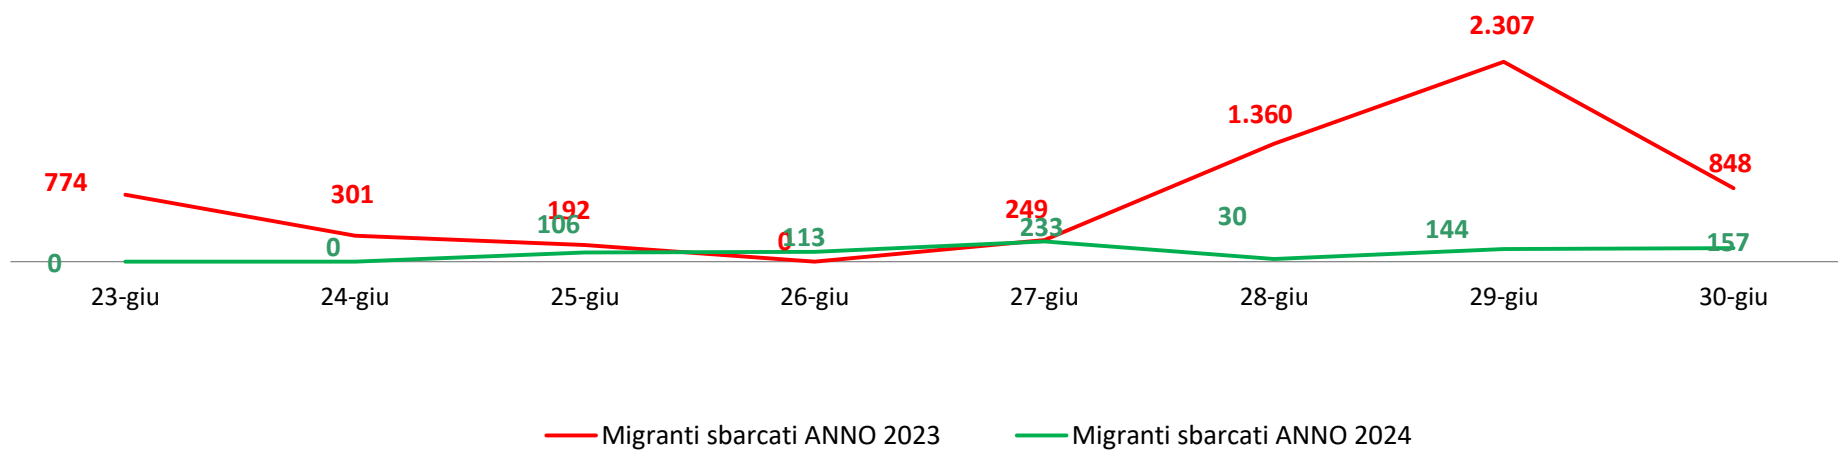

Il grafico illustra la situazione relativa al numero dei migranti sbarcati a decorrere dal 1 gennaio 2024 al 30 giugno 2024* comparati con i dati riferiti allo stesso periodo degli anni 2022 e 2023

*I dati si riferiscono agli eventi di sbarco rilevati entro le ore 8:00 del giorno di riferimento.

Fonte: Dipartimento della Pubblica sicurezza. I dati sono suscettibili di successivo consolidamento.

Migranti sbarcati* - confronto corrispondente periodo anno precedente

*I dati si riferiscono agli eventi di sbarco rilevati entro le ore 8:00 del giorno di riferimento

Fonte: Dipartimento della Pubblica sicurezza. I dati sono suscettibili di successivo consolidamento.

Migranti sbarcati per giorno al 30 giugno 2024* - mese di giugno

*I dati si riferiscono agli eventi di sbarco rilevati entro le ore 8:00 del giorno di riferimento

Fonte: Dipartimento della Pubblica sicurezza. I dati sono suscettibili di successivo consolidamento.

Comparazione migranti sbarcati negli anni 2022/2023/2024

2022:105.131

2023:157.651

2024:25.676*

*I dati si riferiscono agli eventi di sbarco rilevati entro le ore 8:00 del giorno di riferimento.