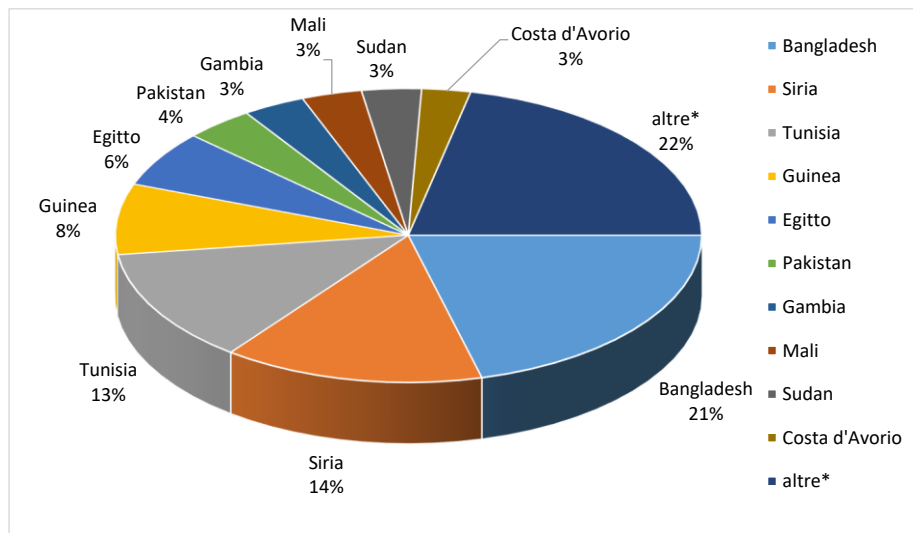

Nazionalità dichiarate al momento dello sbarco anno 2024 (aggiornato al 30 giugno 2024)	
Bangladesh	5.382
Siria	3.692
Tunisia	3.219
Guinea	2.001
Egitto	1.591
Pakistan	978
Gambia	883
Mali	852
Sudan	846
Costa d'Avorio	692
altre*	5.540
Totale**	25.676

*il dato potrebbe ricomprendere immigrati per i quali sono ancora in corso le attività di identificazione.

**I dati si riferiscono agli eventi di sbarco rilevati entro le ore 8:00 del giorno di riferimento.

Fonte: Dipartimento della Pubblica sicurezza. I dati sono suscettibili di successivo consolidamento.