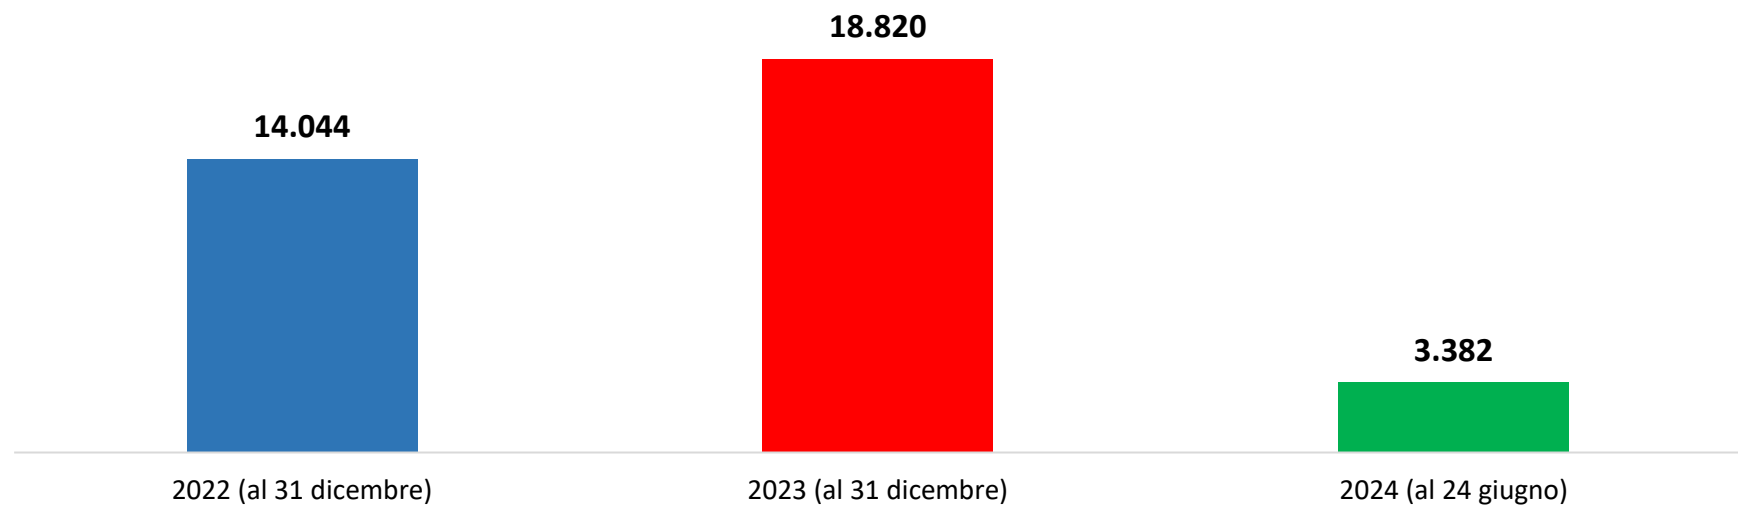

Il grafico illustra la situazione relativa al numero dei migranti sbarcati a decorrere dal 1 gennaio 2024 al 30 giugno 2024* comparati con i dati riferiti allo stesso periodo degli anni 2022 e 2023

*I dati si riferiscono agli eventi di sbarco rilevati entro le ore 8:00 del giorno di riferimento.

Fonte: Dipartimento della Pubblica sicurezza. I dati sono suscettibili di successivo consolidamento.

Migranti sbarcati per giorno al 30 giugno 2024* - mese di giugno

*I dati si riferiscono agli eventi di sbarco rilevati entro le ore 8:00 del giorno di riferimento

*il dato potrebbe ricomprendere immigrati per i quali sono ancora in corso le attività di identificazione.

**I dati si riferiscono agli eventi di sbarco rilevati entro le ore 8:00 del giorno di riferimento.

Fonte: Dipartimento della Pubblica sicurezza. I dati sono suscettibili di successivo consolidamento.

Minori stranieri non accompagnati sbarcati:

Anno 2022: 14.044

Anno 2023: 18.820

Anno 2024: 3.382

Fonte: Dipartimento della Pubblica sicurezza. I dati sono suscettibili di successivo consolidamento.