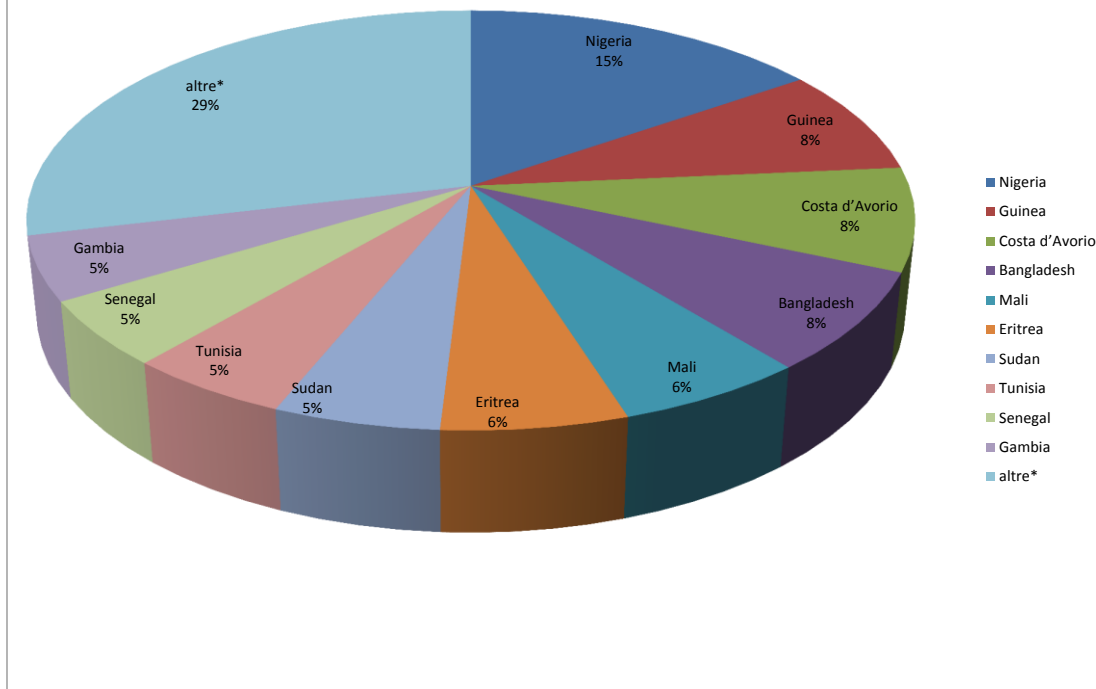

Nazionalità dichiarate al momento dello sbarco al 11/12/2017

*il dato potrebbe ricomprendere immigrati per i quali sono ancora in corso le attività di identificazione

Fonte: Dipartimento della Pubblica sicurezza

DATI RELOCATION AGGIORNATI AL 17/11/2017

Stato della procedura		Totali persone	SM	Totali persone	ADULTI/ pratiche	minori accomp	MSNA	tot adulti (C3/TC)	tot minori accomp.	tot. MSNA	Nazionalità eleggibili/interessate									
PROCEDURA DEFINITA 11216	RICOLLOCATI	10433	GERMANIA	4127	3749	374	4	9356	1012	65	ENTREA	9883								
			SVEZIA	1210	1066	144	0				SYRIA	479								
			SVIZZERA	878	762	116	0				CENTRAFRICA	17								
			PAESI BASSI	843	707	84	52				STATELESS	13								
			NORVEGIA	816	728	86	2				IRAQ	13								
			FINLANDIA	779	733	46	0				ETHIOPIA	14								
			FRANCIA	377	314	63	0				YEMEN	11								
			BELGIO	361	310	44	7				SUDAN	2								
			PORTOGALLO	318	302	16	0				TUNISIA	1								
			LUSSEMBURGO	211	188	23	0				QATAR	0								
			SPAGNA	205	202	3	0				MOZAMBICO	0								
			MALTA	67	60	7	0				MAROCCO	0								
			SLOVENIA	60	59	1	0				MALI	0								
			CIPRO	47	45	2	0				BURUNDI	0								
			ROMANIA	45	44	1	0				BHUTAN	0								
			LITUANIA	29	28	1	0				BAHRAN	0								
			LETTONIA	27	27	0	0				10433									
			CROAZIA	18	18	0	0													
			AUSTRIA	15	14	1	0													
			IN CORSO DI TRASFERIMENTO	783	GERMANIA	469	443				24	2	697	47	39	PAESI BASSI	62	28	4	30
BELGIO	57	44			7	6	SVEZIA	54	50	4	0									
LATVIA	29	29			0	0	PORTOGALLO	27	25	2	0									
BULGARIA	10	10			0	0	CROAZIA	14	14	0	0									
FRANCIA	7	7			0	0	SPAGNA	5	5	0	0									
LUSSEMBURGO	38	34			4	0	CIPRO	1	1	0	0									
LITUANIA	0	0			0	0	LITUANIA	0	0	0	0									
GERMANIA	1006	824			78	104	1384	113	196	FRANCIA	200	191				9	0			
SVEZIA	189	171			18	0				SPAGNA	69	36				1	32			
BELGIO	57	39			3	15				PORTOGALLO	42	32				0	10			
SLOVENIA	38	37			1	0				LUSSEMBURGO	0	0				0	0			
AUSTRIA	35	9			2	24				CROAZIA	16	16				0	0			
CROAZIA	16	16	0	0	SVIZZERA	21				9	1	11								
SVIZZERA	21	9	1	11	ESTONIA	12				12	0	0								
ESTONIA	12	12	0	0	PAESI BASSI	7				7	0	0								
PAESI BASSI	7	7	0	0	LITUANIA	1				1	0	0								
LITUANIA	1	1	0	0	LETTONIA	0				0	0	0								
LETTONIA	0	0	0	0																
ISTRUTTORIA AVVIATA	304	Pronte da inviare	304	141	11	152				141	11	152	doc missing							
		ALTRO (doc ok/vuote/stand-by-dublin?- riconvetibili)																		
Registrati absconded	667																			
DI CUI : totali registrati in procedura al 26/09/2017	13681																			
DI CUI ulteriori registrati in procedura dal 27/09/2017 con istruttoria avviata	199