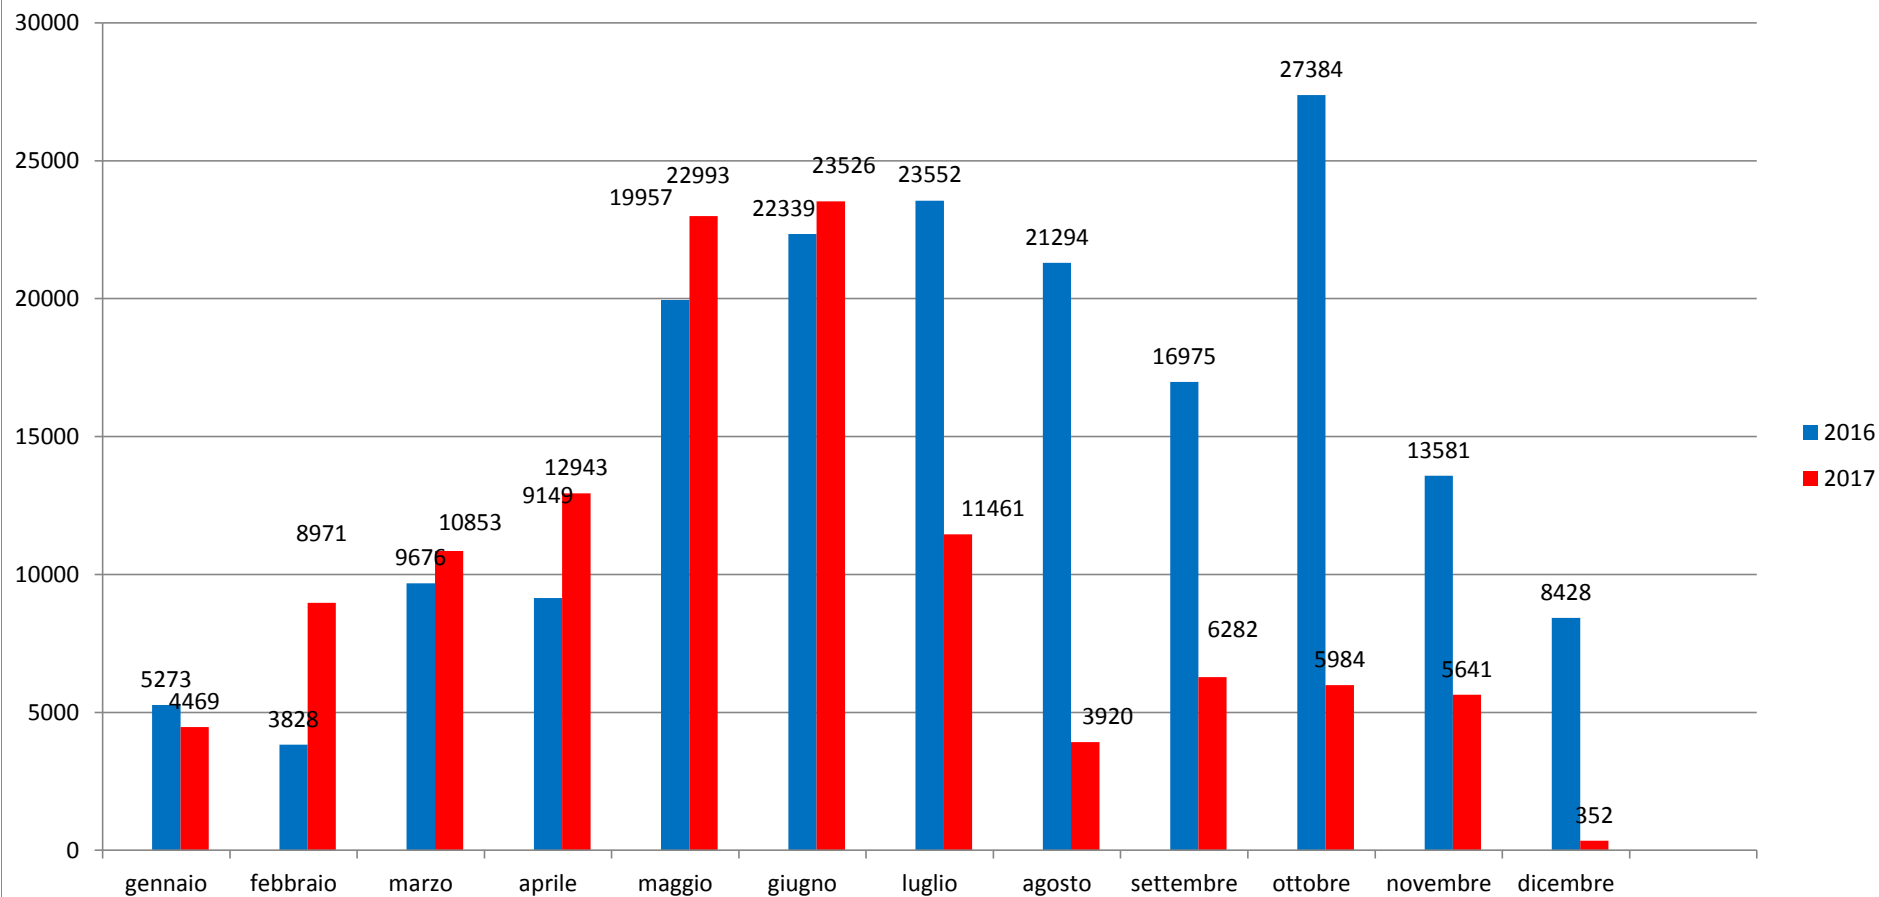

Il grafico illustra la situazione relativa al numero dei migranti sbarcati a decorrere dal 1 gennaio 2017 fino al 11 dicembre 2017* comparati con i dati riferiti allo stesso periodo dell'anno 2016

-33,04%

*I dati si riferiscono agli eventi di sbarco rilevati entro le ore 8:00 del giorno di riferimento

Fonte: Dipartimento della Pubblica sicurezza

Migranti sbarcati - confronto corrispondente periodo anno precedente

*Fonte: Dipartimento della Pubblica sicurezza

Comparazione migranti sbarcati negli anni 2016/2017

2016: 181.436

2017: 117.395 (dato al 11 dicembre 2017)

*Fonte: Dipartimento della Pubblica sicurezza

Percentuale di distribuzione dei migranti

Porti maggiormente interessati dagli sbarchi dal 01/01/2017 al 11/12/2017

*Fonte: Dipartimento della Pubblica sicurezza

**Nazionalità dichiarate al momento dello sbarco
anno 2017** (aggiornato al 11/12/2017)