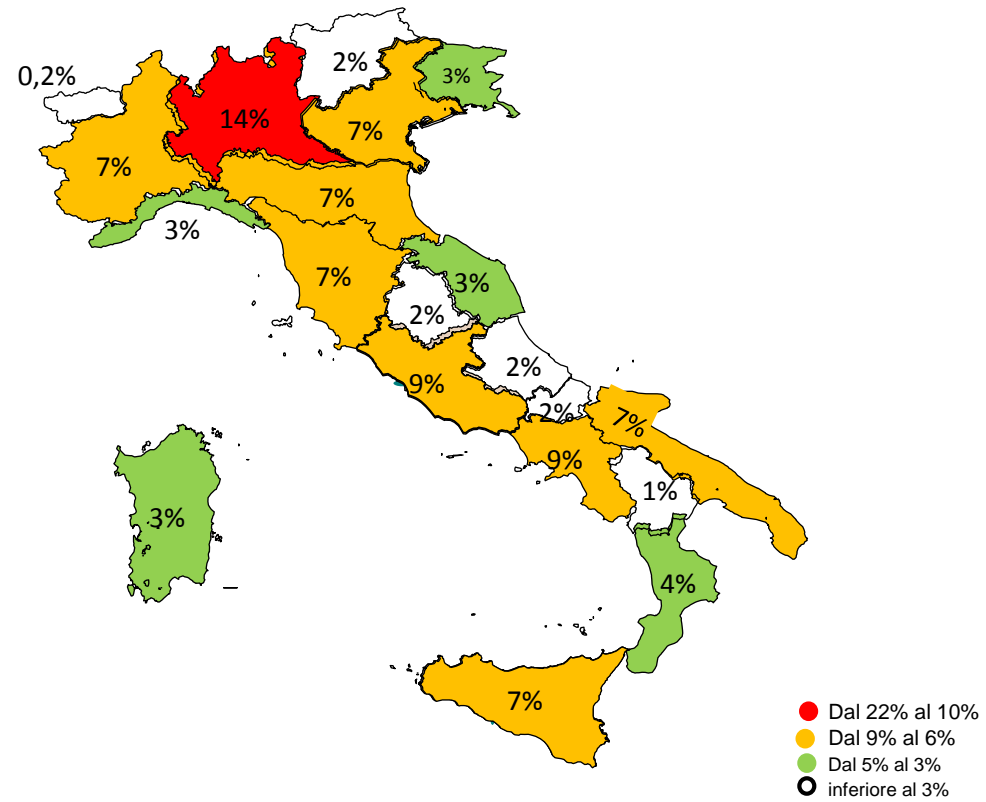

Il grafico illustra la situazione relativa al numero dei migranti sbarcati a decorrere dal 1 gennaio 2017 fino al 11 dicembre 2017* comparati con i dati riferiti allo stesso periodo dell'anno 2016

-33,04%

*I dati si riferiscono agli eventi di sbarco rilevati entro le ore 8:00 del giorno di riferimento

Fonte: Dipartimento della Pubblica sicurezza

Migranti sbarcati - confronto corrispondente periodo anno precedente

*Fonte: Dipartimento della Pubblica sicurezza

Comparazione migranti sbarcati negli anni 2016/2017

2016: 181.436

2017: 117.395 (dato al 11 dicembre 2017)

*Fonte: Dipartimento della Pubblica sicurezza

Percentuale di distribuzione dei migranti

Porti maggiormente interessati dagli sbarchi dal 01/01/2017 al 11/12/2017

*Fonte: Dipartimento della Pubblica sicurezza

**Nazionalità dichiarate al momento dello sbarco
anno 2017** (aggiornato al 11/12/2017)