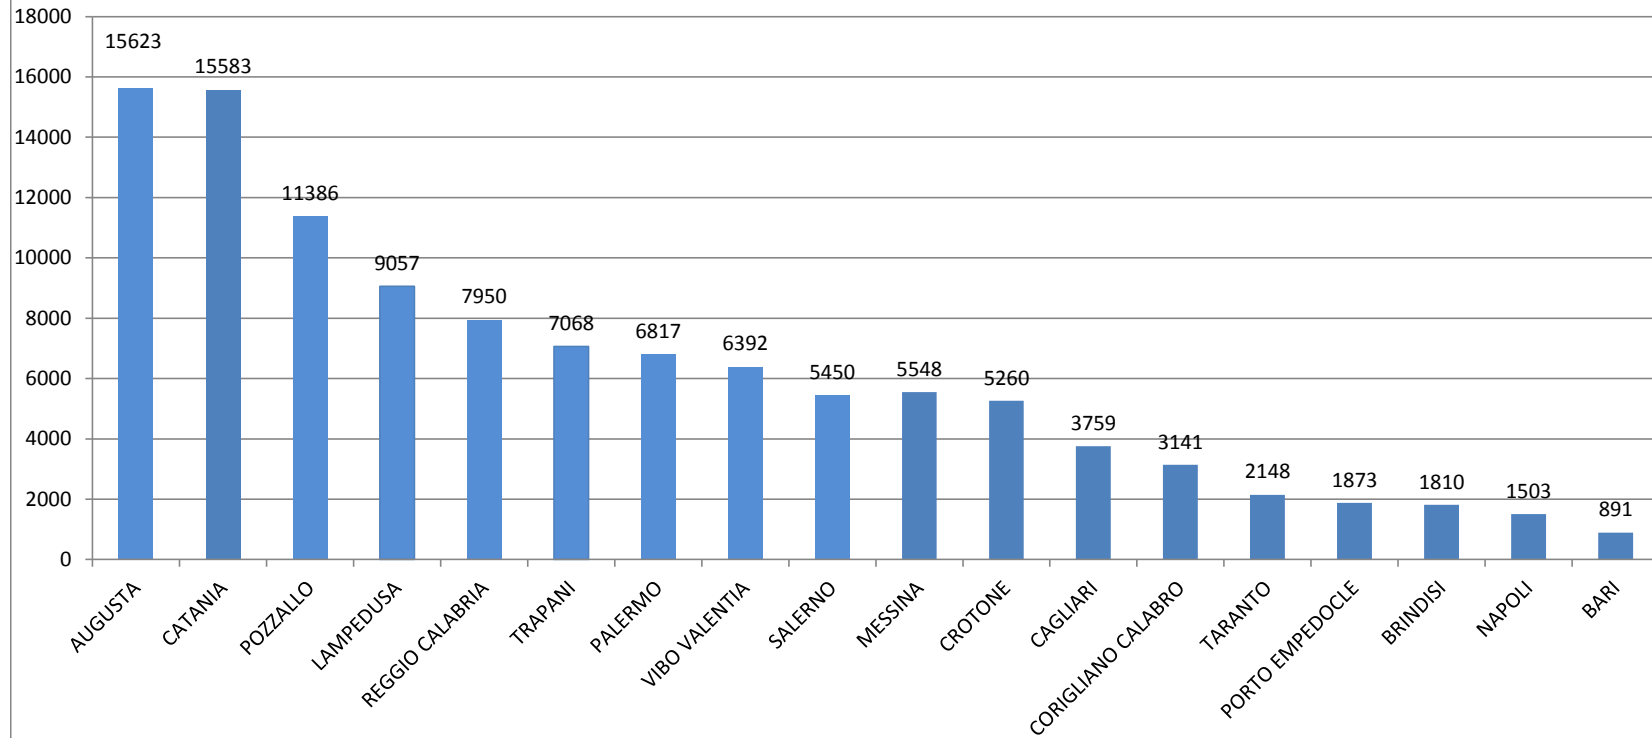

Il grafico illustra la situazione relativa al numero dei migranti sbarcati a decorrere dal 1 gennaio 2017 fino al 11 dicembre 2017* comparati con i dati riferiti allo stesso periodo dell'anno 2016

-33,04%

*I dati si riferiscono agli eventi di sbarco rilevati entro le ore 8:00 del giorno di riferimento

Fonte: Dipartimento della Pubblica sicurezza

Migranti sbarcati - confronto corrispondente periodo anno precedente

*Fonte: Dipartimento della Pubblica sicurezza

Comparazione migranti sbarcati negli anni 2016/2017

2016: 181.436

2017: 117.395 (dato al 11 dicembre 2017)

*Fonte: Dipartimento della Pubblica sicurezza

Percentuale di distribuzione dei migranti

Porti maggiormente interessati dagli sbarchi dal 01/01/2017 al 11/12/2017

*Fonte: Dipartimento della Pubblica sicurezza

**Nazionalità dichiarate al momento dello sbarco
anno 2017** (aggiornato al 11/12/2017)