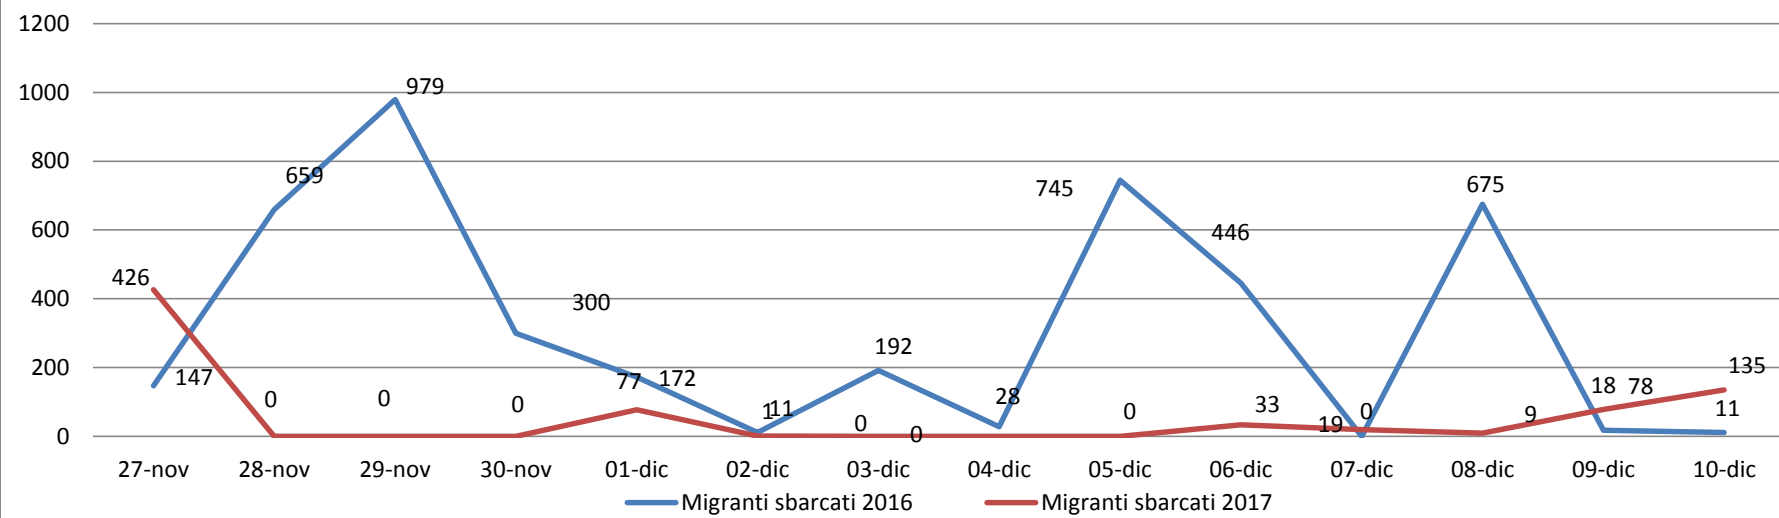

Il grafico illustra la situazione relativa al numero dei migranti sbarcati a decorrere dal 1 gennaio 2017 fino al 11 dicembre 2017* comparati con i dati riferiti allo stesso periodo dell'anno 2016

-33,04%

*I dati si riferiscono agli eventi di sbarco rilevati entro le ore 8:00 del giorno di riferimento

Fonte: Dipartimento della Pubblica sicurezza

Migranti sbarcati - confronto corrispondente periodo anno precedente

*Fonte: Dipartimento della Pubblica sicurezza

Comparazione migranti sbarcati negli anni 2016/2017

2016: 181.436

2017: 117.395 (dato al 11 dicembre 2017)

*Fonte: Dipartimento della Pubblica sicurezza

Percentuale di distribuzione dei migranti

Minori stranieri non accompagnati sbarcati:

Anno **2014**: 13.026 Anno **2015**: 12.360 Anno **2016**: 25.846 Anno **2017**: 15540