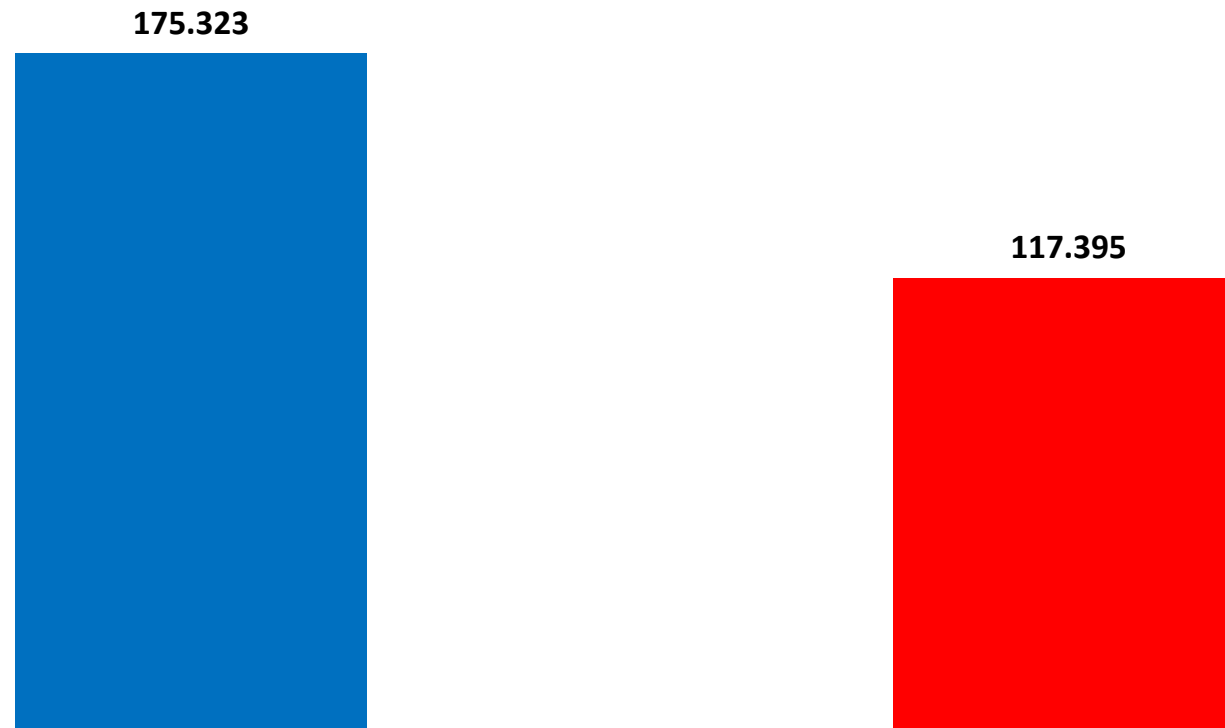

Il grafico illustra la situazione relativa al numero dei migranti sbarcati a decorrere dal 1 gennaio 2017 fino al 11 dicembre 2017* comparati con i dati riferiti allo stesso periodo dell'anno 2016

-33,04%

*I dati si riferiscono agli eventi di sbarco rilevati entro le ore 8:00 del giorno di riferimento

Fonte: Dipartimento della Pubblica sicurezza

Migranti sbarcati - confronto corrispondente periodo anno precedente

*Fonte: Dipartimento della Pubblica sicurezza

Comparazione migranti sbarcati negli anni 2016/2017

2016: 181.436

2017: 117.395 (dato al 11 dicembre 2017)

*Fonte: Dipartimento della Pubblica sicurezza

Percentuale di distribuzione dei migranti

Minori stranieri non accompagnati sbarcati:

Anno **2014**: 13.026 Anno **2015**: 12.360 Anno **2016**: 25.846 Anno **2017**: 15540